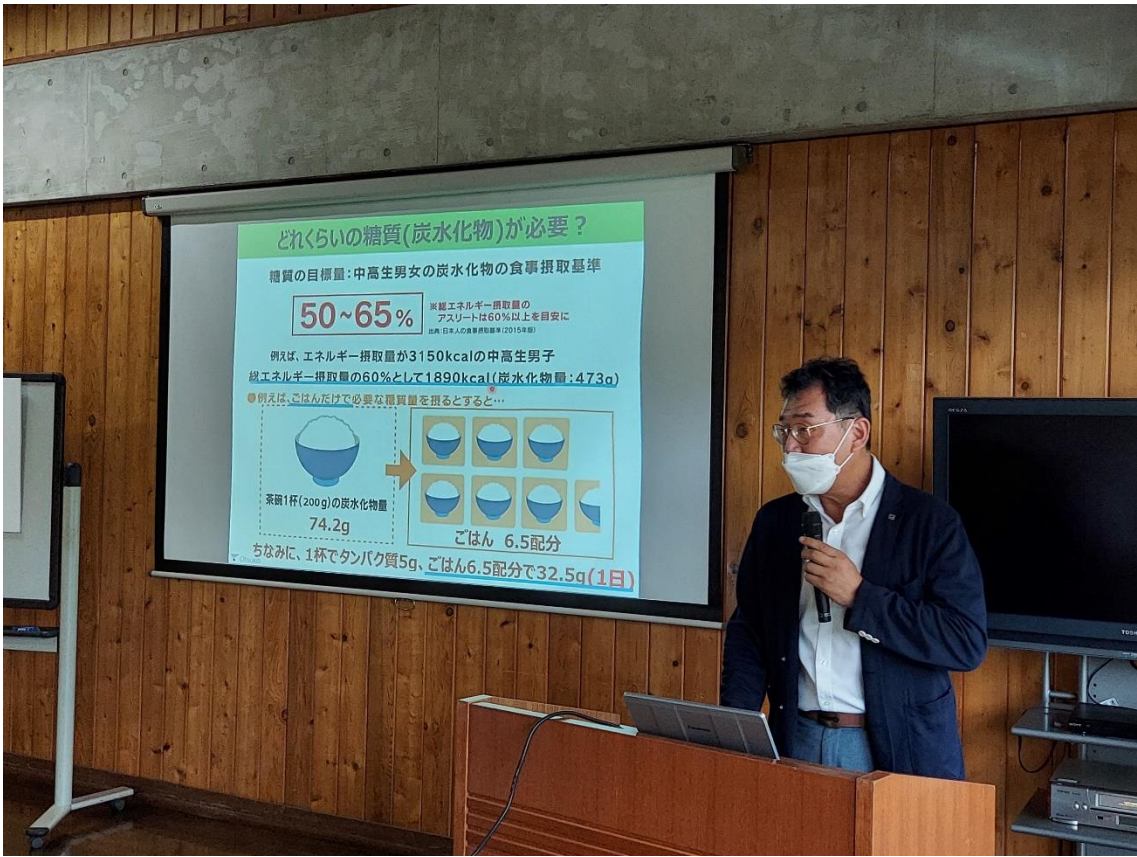

一般財団法人日本高等学校・中学校ゴルフ連盟
全国中学生 High Quality 教育合宿
Supported by Yellow Angel
NPO特定非営利活動法人
いそごいそごい

一般社団法人日本高等学校・中学校ゴルフ連盟

全国中学生 High Quality 教育合宿

Supported by Yellow Angel

NPO特定非営利活動法人

イエローエンジェル Yellow Angel